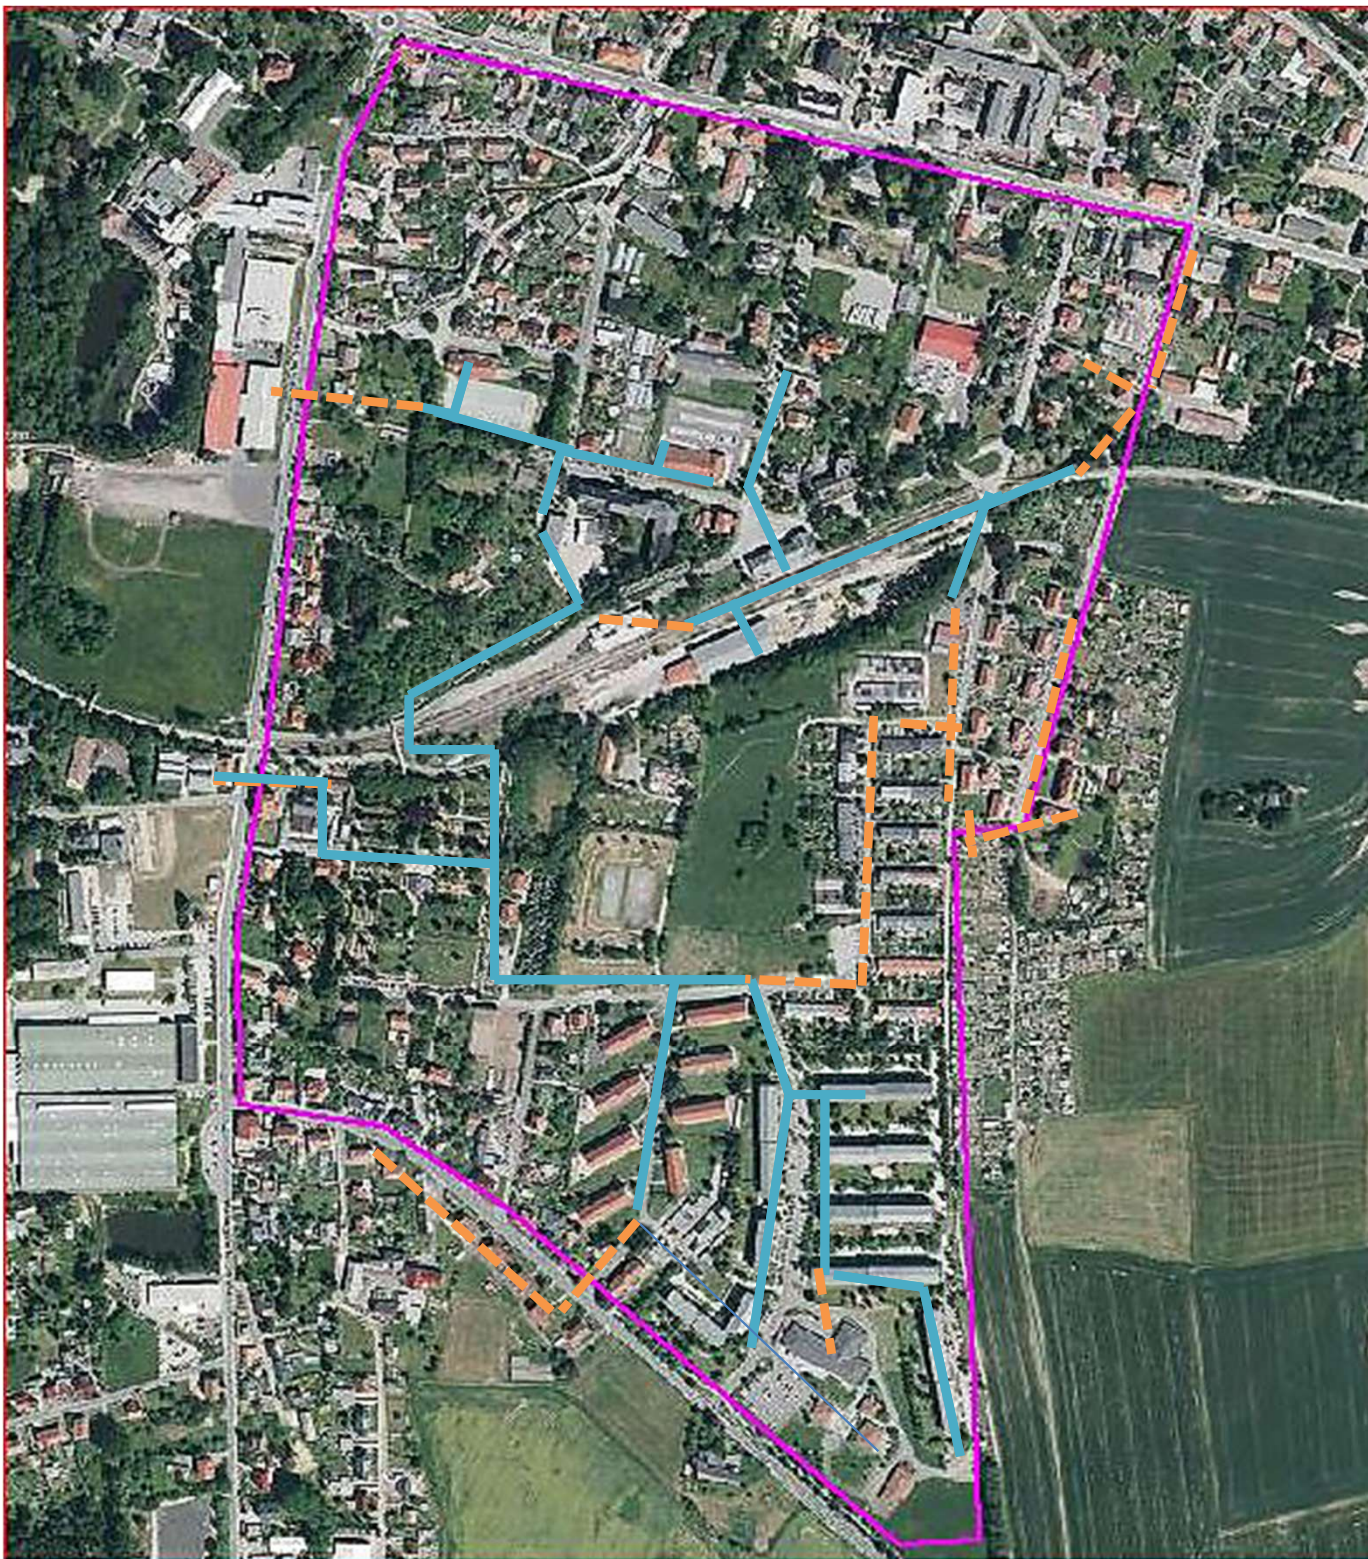

Kommunale Wärmeplanung

Satzungsgebiet der
Fernwärmesatzung
der Gemeinde Großschönau
Stand: 30.06.2025

-  Satzungsgebiet
-  Nahwärmeversorgung
-  Wärmetrasse
-  Geplante Wärmetrasse

Aufteilung der Gemeinde in Fokusgebiete